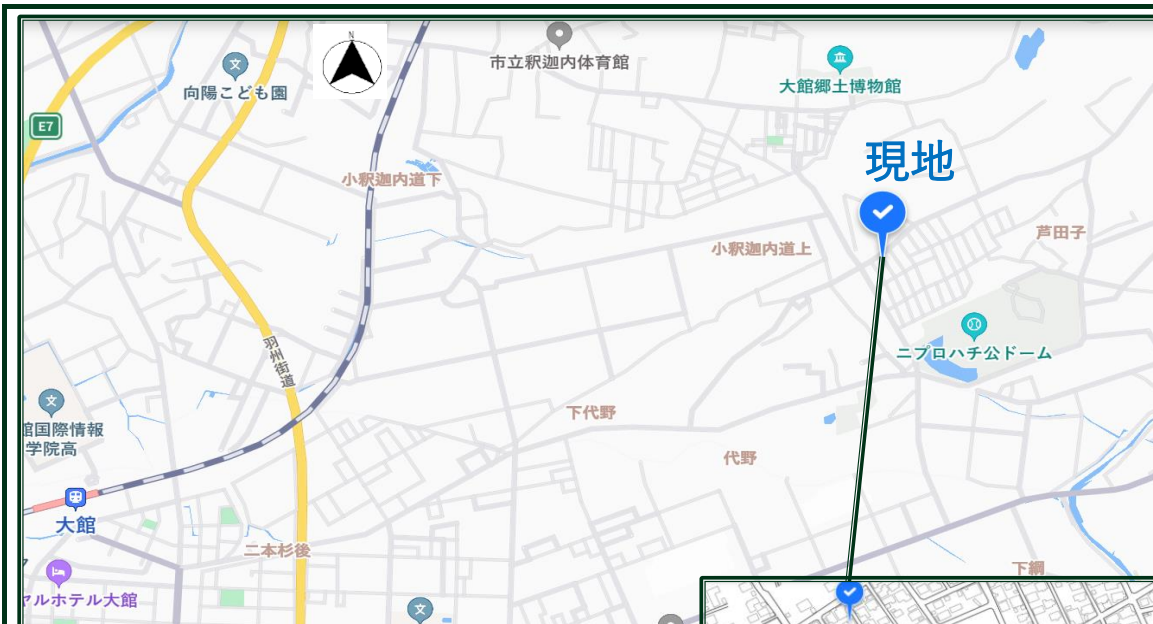

公益 秋田県宅地建物取引業協会
社団法人 秋田レインズ加盟店

土地

所在地 大館市下代野字天下道下1番17

交通 秋北バス天下町バス停まで徒歩3分

価格 **330** 万円

面積	247.02㎡ (74.72坪)		
地目	宅地		
現況	宅地 ※1		
都市計画	非線引き区域		
用途地域	無指定	地区・街区	—
建ぺい率	70%	容積率	200%
その他の法令上の制限	なし		

道路	市道・北側6m舗装 / 市道・東側4m舗装
水道	市営水道 (宅地内に引込み有り)
汚水	建築時には合併浄化槽設置義務有り (公共下水道未整備地区)
雑排水	建築時には合併浄化槽設置義務有り (公共下水道未整備地区)
雨水	側溝
電気	東北電力
引渡	相談
経費	仲介手数料 330,000円 (消費税30,000円含む)
税金 (別途)	登録免許税 (国税) 不動産取得税 (県税) 固定資産税 (市税)
備考	※1 本物件敷地内にはNTTの電柱が敷設されております。
学区	長木小学校 ・ 大館東中学校