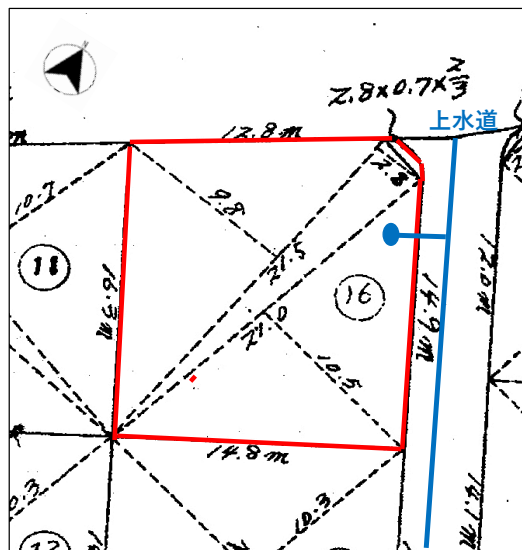

公益 秋田県宅地建物取引業協会
社団法人 秋田レインズ加盟店

土地

所在地 大館市下代野字天下道下1番17

交通 秋北バス天下町バス停まで徒歩3分

価格 **330** 万円

面積	247.02㎡ (74.72坪)		
地目	宅地		
現況	宅地 ※1		
都市計画	非線引き区域		
用途地域	無指定	地区・街区	—
建ぺい率	70%	容積率	200%
その他の法令上の制限	なし		

道路	市道・北側6m舗装 / 市道・東側4m舗装
水道	市営水道 (宅地内に引込み有り)
汚水	建築時には合併浄化槽設置義務有り (公共下水道未整備地区)
雑排水	建築時には合併浄化槽設置義務有り (公共下水道未整備地区)
雨水	側溝
電気	東北電力
引渡	相談
経費	仲介手数料 330,000円 (消費税30,000円含む)
税金 (別途)	登録免許税 (国税) 不動産取得税 (県税) 固定資産税 (市税)
備考	※1 本物件敷地内にはNTTの電柱が敷設されております。
学区	長木小学校 ・ 大館東中学校