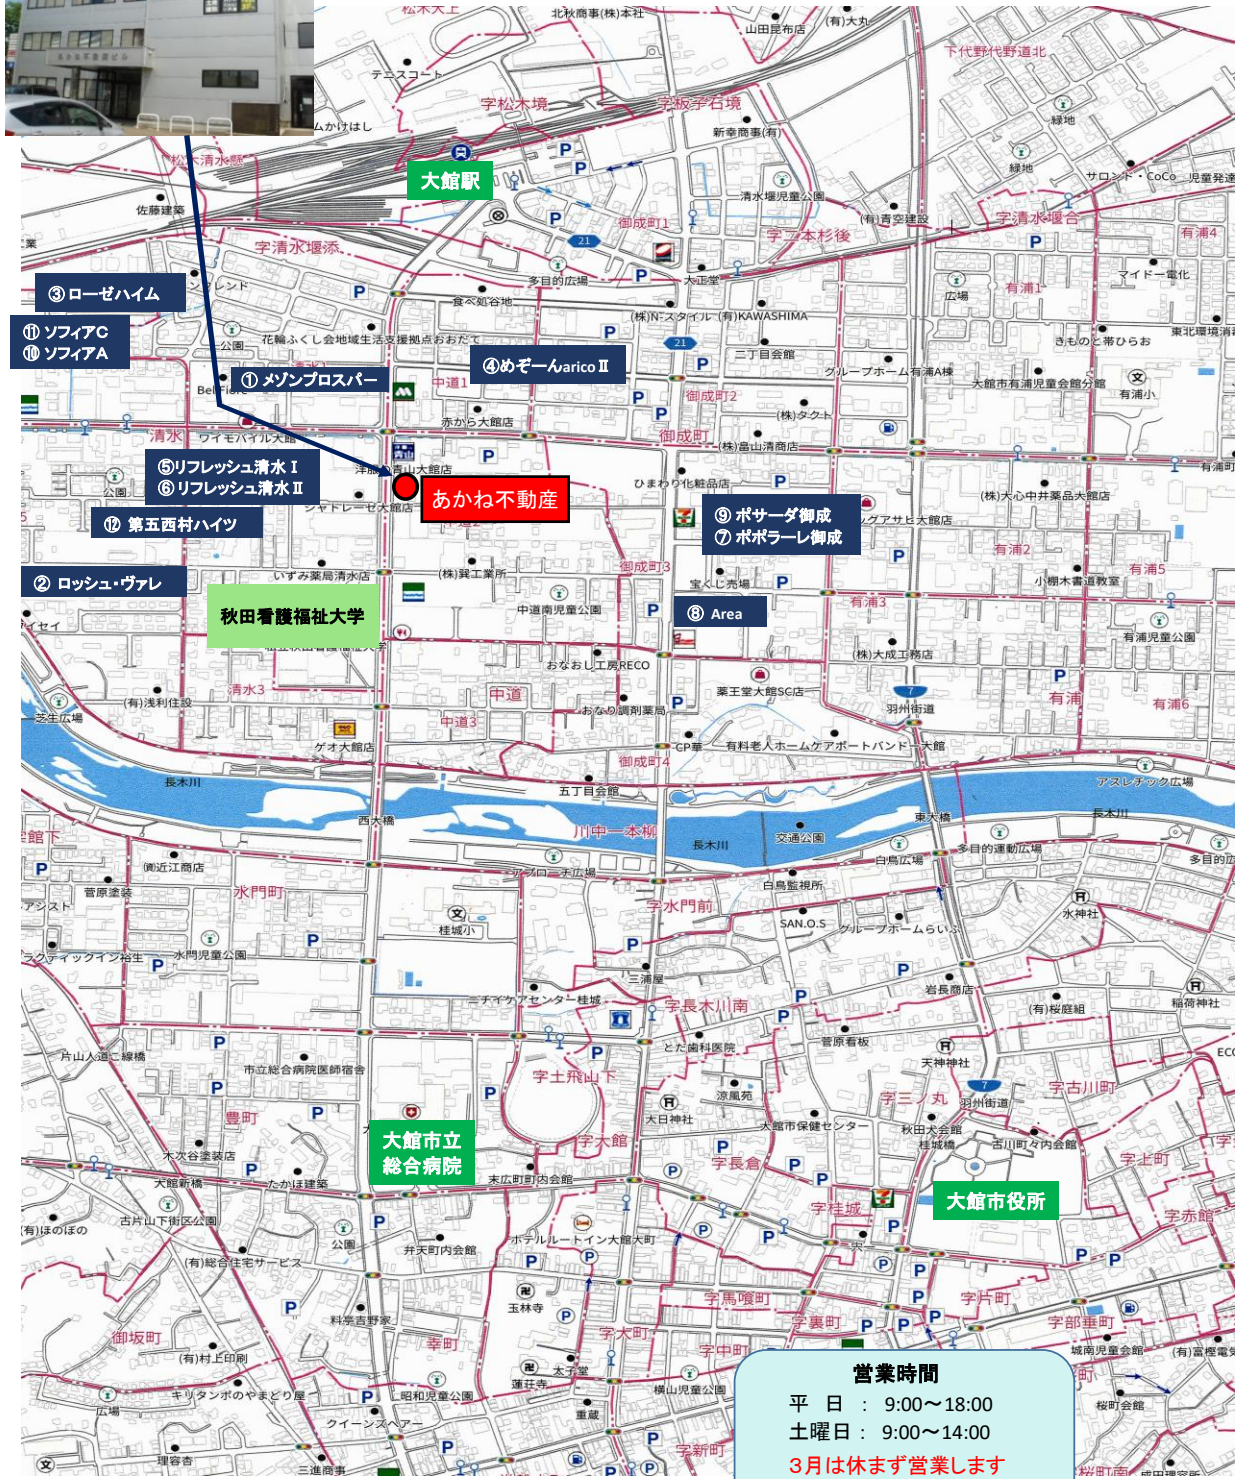

大館市内物件案内図

有限会社あかね不動産
あかね不動産ビル3階

交通：JR奥羽本線大館駅まで徒歩8分

記載物件以外にも、物件情報がございます。
ホームページにてご確認ください。

営業時間
平日：9:00～18:00
土曜日：9:00～14:00
3月は休まず営業します
平日：9:00～18:00
土日祝：9:00～15:00

秋田県知事(10)第1210号

有限会社 **あかね不動産**

017-0045 秋田県大館市中道二丁目1-35 あかね不動産ビル6号
TEL 0186-42-8899 / FAX 0186-43-0482
<https://www.akane-fudousan.co.jp/>