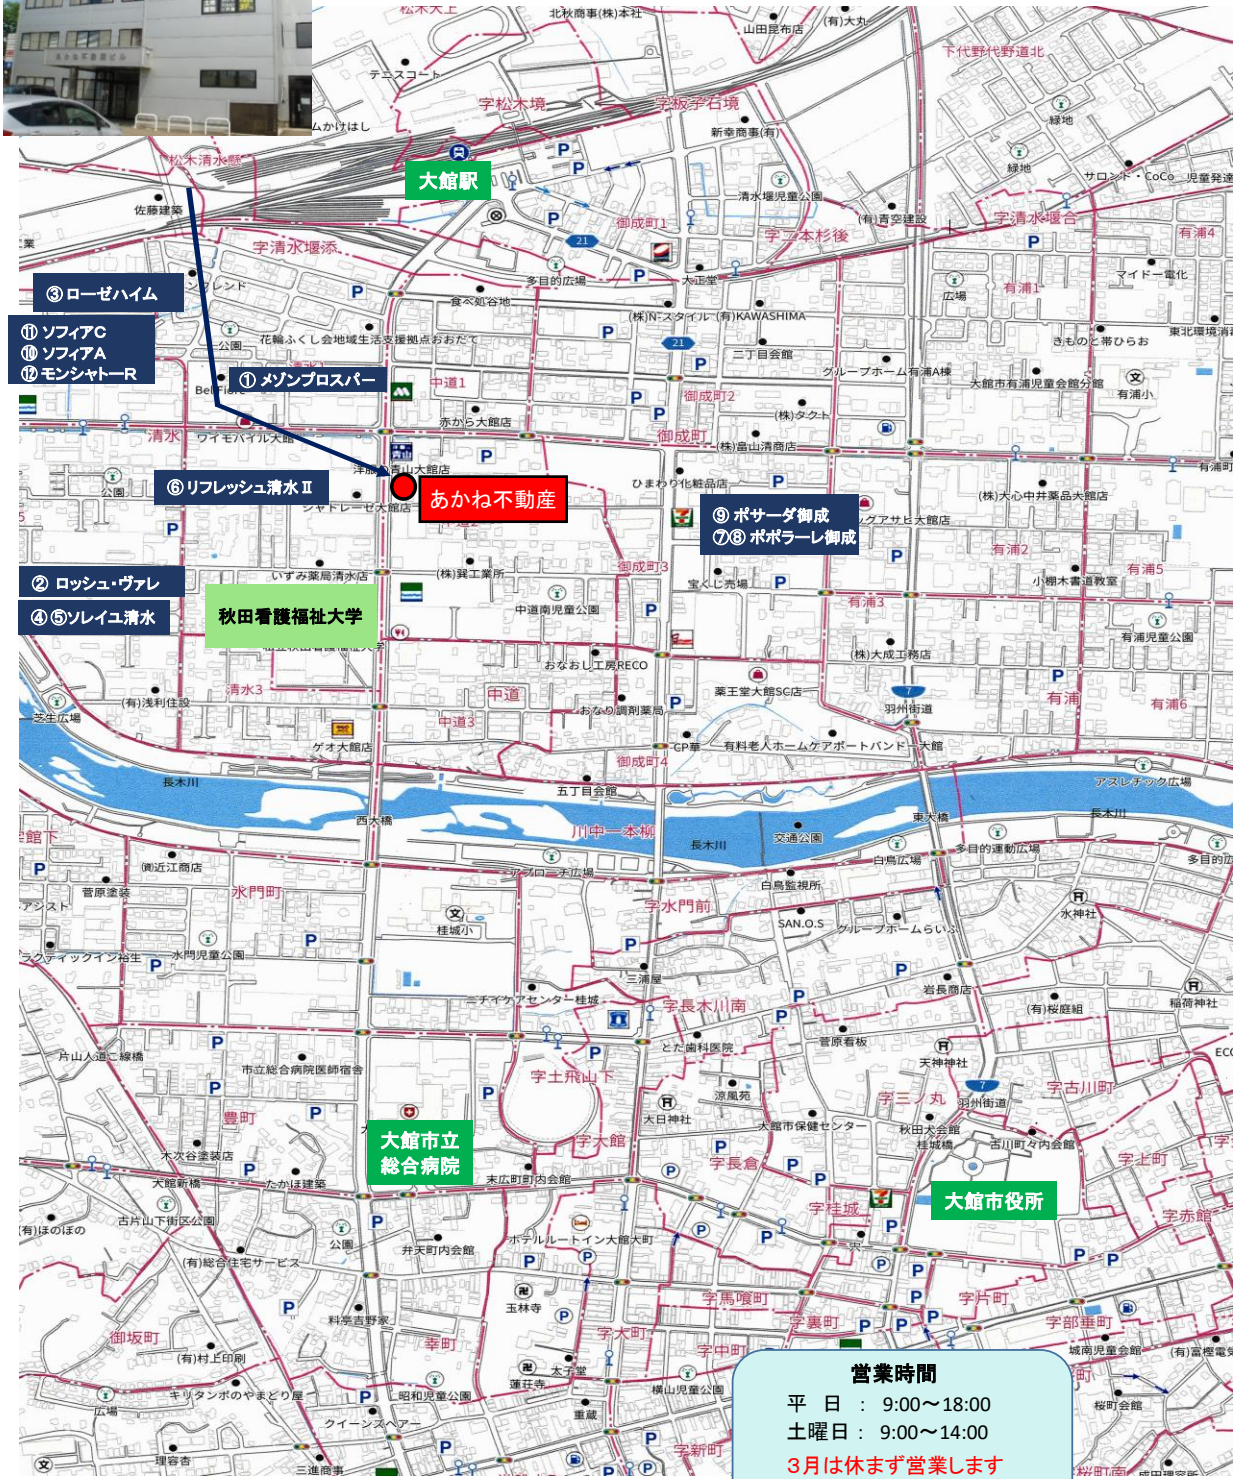

大館市内物件案内図

有限会社あかね不動産
あかね不動産ビル3階

交通：JR奥羽本線大館駅まで徒歩8分

記載物件以外にも、物件情報がございます。
ホームページにてご確認ください。

営業時間
平日：9:00～18:00
土曜日：9:00～14:00
3月は休まず営業します
平日：9:00～18:00
土日祝：9:00～15:00

秋田県知事(10)第1210号

有限会社 **あかね不動産**

017-0045 秋田県大館市中道二丁目1-35 あかね不動産ビル6号
TEL 0186-42-8899 / FAX 0186-43-0482
<https://www.akane-fudousan.co.jp/>